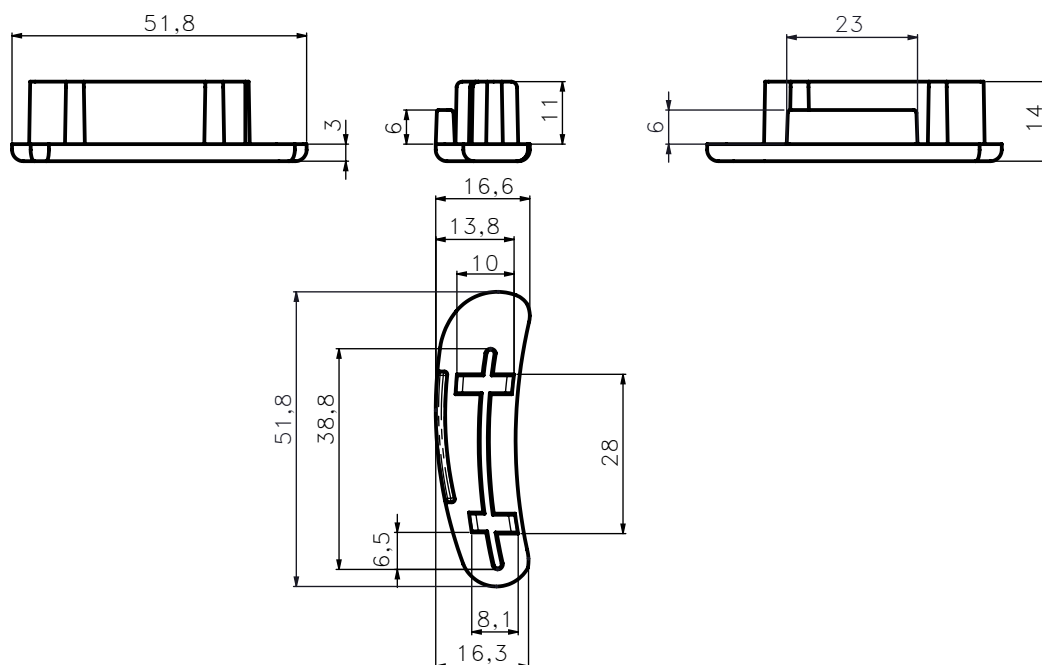

# T102-103

Tapón lateral derecho e izquierdo cortina 6307

**axal**  
Accesorios para Sistemas

FICHA TÉCNICA  
ACCESORIOS

## CARACTERÍSTICAS:

- Material: Polietileno.
- Color: Negro.
- Cantidad: x50 Pares.

## DIMENSIONES:

## APLICABLE A LAS SIGUIENTES LÍNEAS:

ALUAR - Ekonal Perfil. 6307

FICHA TÉCNICA  
ACCESORIOS